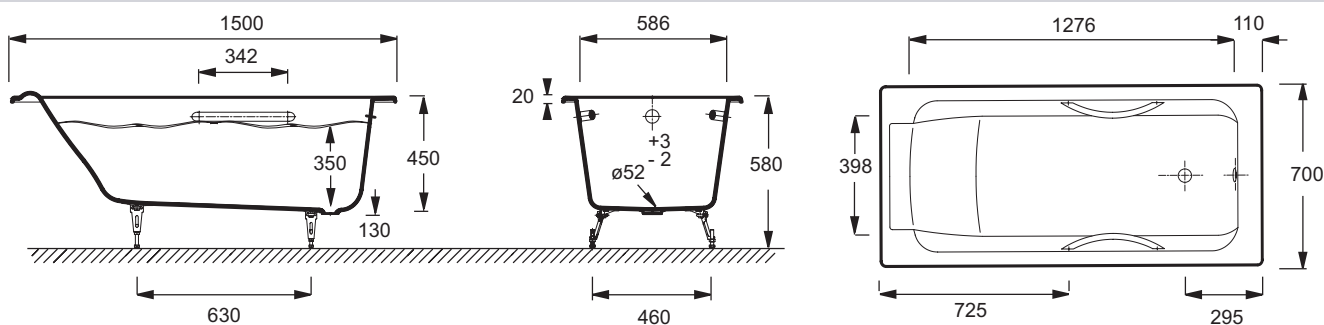

### Технические характеристики

- РАЗМЕРЫ (СМ): 150 x 70 x 45 см
- МАТЕРИАЛ: Чугун
- ОБЪЕМ: 166/96
- ДИАМЕТР СЛИВА: 5.2 см
- НОЖКИ: Не в комплекте
- СЛИВ: Не в комплекте
- С отверстиями для ручек
- ВЕС: 85 кг
- ТИП УСТАНОВКИ: Встраиваемые
- ФОРМА: Прямоугольные
- ДОПОЛНИТЕЛЬНАЯ ИНФОРМАЦИЯ: Установка к стене
- СТУПЕНЬКА: Не в комплекте
- Размеры основания: 100 x 40 см

### Общая информация

Спецификация продукта: Ванна 150 x 70 см с отверстиями для ручек. E2949. Коллекция: PARALLEL. РАЗМЕРЫ (СМ): 150 x 70 x 45 см. ВЕС: 85 кг. МАТЕРИАЛ: Чугун. ТИП УСТАНОВКИ: Встраиваемые. ОБЪЕМ: 166/96. ФОРМА: Прямоугольные. ДИАМЕТР СЛИВА: 5.2 см. ДОПОЛНИТЕЛЬНАЯ ИНФОРМАЦИЯ: Установка к стене. НОЖКИ: Не в комплекте. СТУПЕНЬКА: Не в комплекте. СЛИВ: Не в комплекте. Размеры основания: 100 x 40 см. С отверстиями для ручек.